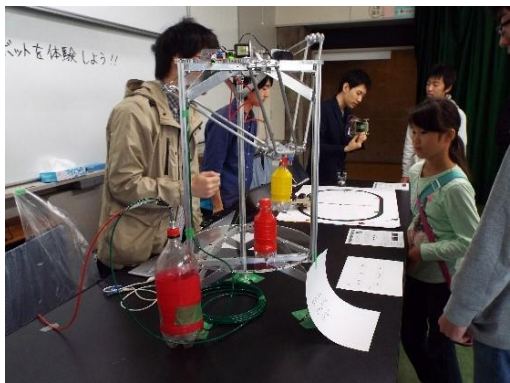

昨年度に続いて2回目となる本イベントは、科学離れが進む子どもたちへ豊かな学びの場を提供することを目的とし、体験型のサイエンス展示や工作教室などを実施するほか、最先端のロボット技術をもつ京都工芸繊維大学 ROBOCON 挑戦プロジェクトが手がけるロボットを使用する「みさき公園ロボットコンテスト」も行います。ぜひお子さまと一緒にご体験ください。詳細は別紙のとおりです。

ロボットの操作を体験

手回し発電機で電車を走らせよう

「NHK大学ロボコン」で平成25、26年度と連続で特別賞を受賞した京都工芸繊維大学 ROBOCON 挑戦プロジェクトが製作した「パラレルリンクロボット」を使用して、お客さまが参加するコンテストを実施します。まずロボットのアームを操作してラピートくん（南海電鉄のキャラクター）を掴み南海電車（模型）に乗車させ、次に自分で発電した電気を使ってその電車をみさき公園まで動かすというシチュエーションで、ゴールまでのタイムを競います。

パラレルリンクロボットのイメージ

物を掴んで移動させるために世界中の工場等で使われている腕型のロボット。複数のモータを並列に動かして1つのハンド（腕）を動かす「パラレルリンク機構」を用いています。今回のコンテストでは小型のパラレルリンクロボットを用いて、ラピートくんを移動させます。

(2) 身近な科学を体験しよう（参加無料）

空気や電気といった身近な自然や科学現象について、子どもたちの興味の扉を開く体験型のサイエンス展示を実施します。ノーベル賞受賞の対象となった青色LEDと他の色の光を混ぜて様々な光の色を作り出したり、テレビなどで取り上げられることの多い空気砲（※1）を実際に体験したりすることができます。

※1：空気砲…段ボール箱に穴を開けるなどの簡単な加工を施し、穴から勢いよく空気が飛び出すようにした装置。

(3) おもしろ科学を体験（参加費500円 ※小学校3年生までは保護者同伴）

学芸員の指導のもと実験を通して科学を学び、完成品を持ち帰ることができます。体験内容は以下のコースから1つ選択できます。

- ・青色LEDでニューイヤールミネーション（LEDのイルミネーション作り）
- ・お絵描きロボットを作ろう！！（自動で絵を描くロボットを製作）
- ・ゴキブリ型電気ロボを作ろう！！（振動で動くゴキブリ型ロボットを製作）
- ・万華鏡を作ろう！！（のぞくと不思議な模様が広がる万華鏡を製作）
- ・手作り望遠鏡作り（手作りした望遠鏡で動物を観察）
- ・化石のレプリカを作ろう！！（本物のアンモナイトの化石を複製）