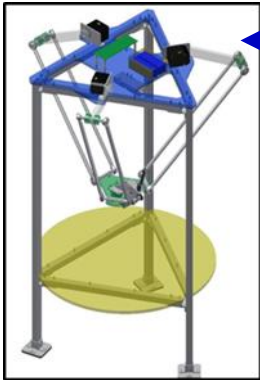

※画像はどちらも「みさき公園ロボットコンテスト」のイメージです

別紙 平成27年「ちびっこ科学体験教室」について

1. 開催日

平成27年1月3日（土）、4日（日）

2. 開催場所

みさき公園 カルチャールーム

3. 内 容

(1) みさき公園ロボットコンテスト（参加無料）

「NHK大学ロボコン」で平成25、26年度と連続で特別賞を受賞した京都工芸繊維大学 ROBOCON 挑戦プロジェクトが製作した「パラレルリンクロボット」を使用して、お客さまが参加するコンテストを実施します。まずロボットのアームを操作してラピートくん（南海電鉄のキャラクター）を掴み南海電車（模型）に乗車させ、次に自分で発電した電気を使ってその電車をみさき公園まで動かすというシチュエーションで、ゴールまでのタイムを競います。

パラレルリンクロボットのイメージ

物を掴んで移動させるために世界中の工場等で使われている腕型のロボット。複数のモータを並列に動かして1つのハンド（腕）を動かす「パラレルリンク機構」を用いています。今回のコンテストでは小型のパラレルリンクロボットを用いて、ラピートくんを移動させます。

(2) 身近な科学を体験しよう（参加無料）

空気や電気といった身近な自然や科学現象について、子どもたちの興味の扉を開く体験型のサイエンス展示を実施します。ノーベル賞受賞の対象となった青色LEDと他の色の光を混ぜて様々な光の色を作り出したり、テレビなどで取り上げられることの多い空気砲（※1）を実際に体験したりすることができます。